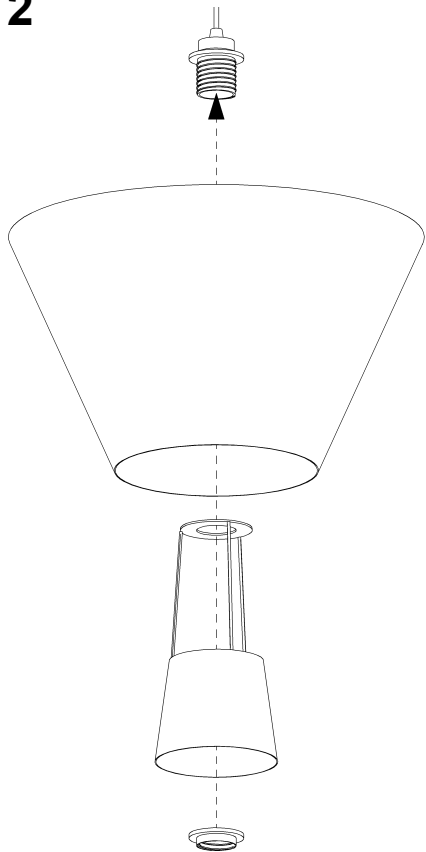

LSF 440-kattovalaisin
LSF 440-taklamppa
LSF 440-pendant

Ennen kuin aloitat,
lue koko ohje.
Noudata asennusjärjestystä.

Läs hela instruktionen före du börjar
monteringen.
Genomför monteringen i angiven ordning.

Before you start, read first the whole
instruction.
Follow the indicated mounting order.

TÄRKEÄÄ!

Katkaise sähkövirta ennen valaisimen
asennuksen aloittamista.
Ota yhteyttä sähköasentajaan mikäli
asennuksessa on ongelmia.

VIKTIGT!

Bryt strömmen innan du börjar
installera lampan. Kontakta en
elmontör om du får problem vid
installeringen.

IMPORTANT!

Before installing the lamp, switch off the
power. If you experience any problems
during installation, please contact an
electrician.

1

2

3

HEHKUSUSPENDED

LSF 440-kattovalaisin
LSF 440-taklamppa
LSF 440-pendant

Ennen kuin aloitat,
lue koko ohje.
Noudata asennusjärjestystä.

Läs hela instruktionen före du börjar
monteringen.
Genomför monteringen i angiven ordning.