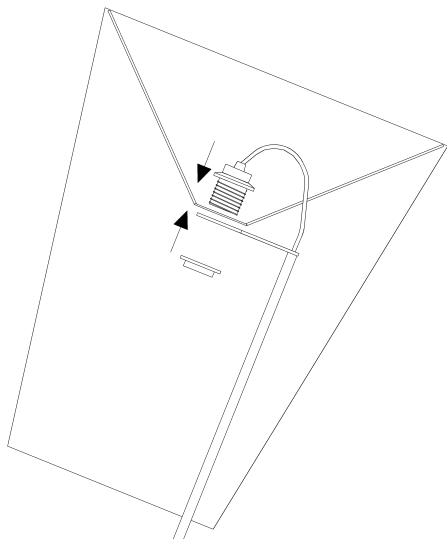

LFF 500 Lattiavalaisin
LFF 500 Golvlampa
LFF 500 Floor lamp

Ennen kuin aloitat,
lue koko ohje.
Noudata asennusjärjestystä.

Läs hela instruktionen före du börjar
monteringen.
Genomför monteringen i angiven ordning.

Before you start, read first the whole
instruction.
Follow the indicated mounting order.

TÄRKEÄÄ!

Katkaise sähkövirta ennen valaisimen
asennuksen aloittamista.
Ota yhteyttä sähköasentajaan mikäli
asennuksessa on ongelmia.

VIKTIGT!

Bryt strömmen innan du börjar
installera lampan. Kontakta en
elmontör om du får problem vid
installeringen.

IMPORTANT!

Before installing the lamp, switch off the
power. If you experience any problems
during installation, please contact an
electrician.

1

2

3

SOIHTUFLOOR

Lnd®
design